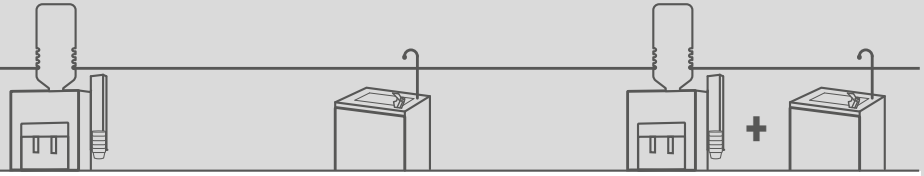

COMPARATIVE TABLE | TABLA COMPARATIVA

	BOTTLE FOUNTAIN FUENTE BOTELLÓN	CONNECTED FOUNTAIN FUENTE CONECTADA	BOTH MODELS AMBOS MODELOS
WATER AT WILL AGUA A VOLUNTAD	NO	YES SI	SAFE TIME AHORRA TIEMPO
EASY MANAGEMENT FÁCIL GESTIÓN	NO	YES SI	-
STORAGE ALMACÉN	YES SI	NO	-
LIMITED USE LÍMITE DE USO	8/15 DAYS 8/15 DÍAS	NO LIMIT SIN LÍMITE	SAFE SPACE AHORRA ESPACIO
CHLORINATED WATER AGUA CLORADA	YES SI	NO	TASTE SABOR
FILTER SYSTEM SISTEMA FILTRO	NO	YES SI	MORE QUALITY MÁS CALIDAD
HIGH WATER SUPPLY SUMINISTRO ELEVADO AGUA	NO	YES SI	SAFE MONEY AHORRA DINERO

APPLICATIONS | APLICACIONES

SUGGESTION RECOMENDADA ☒

OPTIONAL OPCIONAL ☐

	RAB 20	RAC 20	RA5 | RA5G RA 5G P | RA5G PH	RAIN 120	OFFICE
OFFICES, MEDICAL EXAMINATION ROOM, PROFESSIONAL KITCHENS OFICINAS, CONSULTAS MÉDICAS, COCINAS DE RESTAURANTES	☒	☒	☒	☐	☒
RESTAURANTS RESTAURANTES	☐	☐	☒	☒	☐
PUBS BARES	☐	☐	☒	☒	☐
COLLECTIVES, SCHOOL'S DINIG ROOM, HOSPITAL, ARMY COMEDORES DE ESCUELA, HOSPITALES, EJÉRCITO	☐	☐	☐	☒	☐
INDUSTRY, WAREHOUSE INDUSTRIA, ALMACENES	☒	☒	☒	☒	☐

ITV ICE MAKERS, S.L.
POL. IND. SECTOR 13, AVDA. DELS HOSTALERS, 2
46394 RIBARROJA DE TURIA, VALENCIA, SPAIN
PHONE: +34 96 166 75 75 | FAX: +34 96 166 81 00
info@itv.es | www.itv.es

SERVICE
SERVICIO ASISTENCIA TÉCNICA
service@itv.es
Skype: ITV.Service
+34 961 667 639
8:00AM | 7:00PM

Subject to certain limitations
and exclusions. Only spare parts.
Sujeto a limitaciones y exclusiones.
Solo piezas de repuesto.